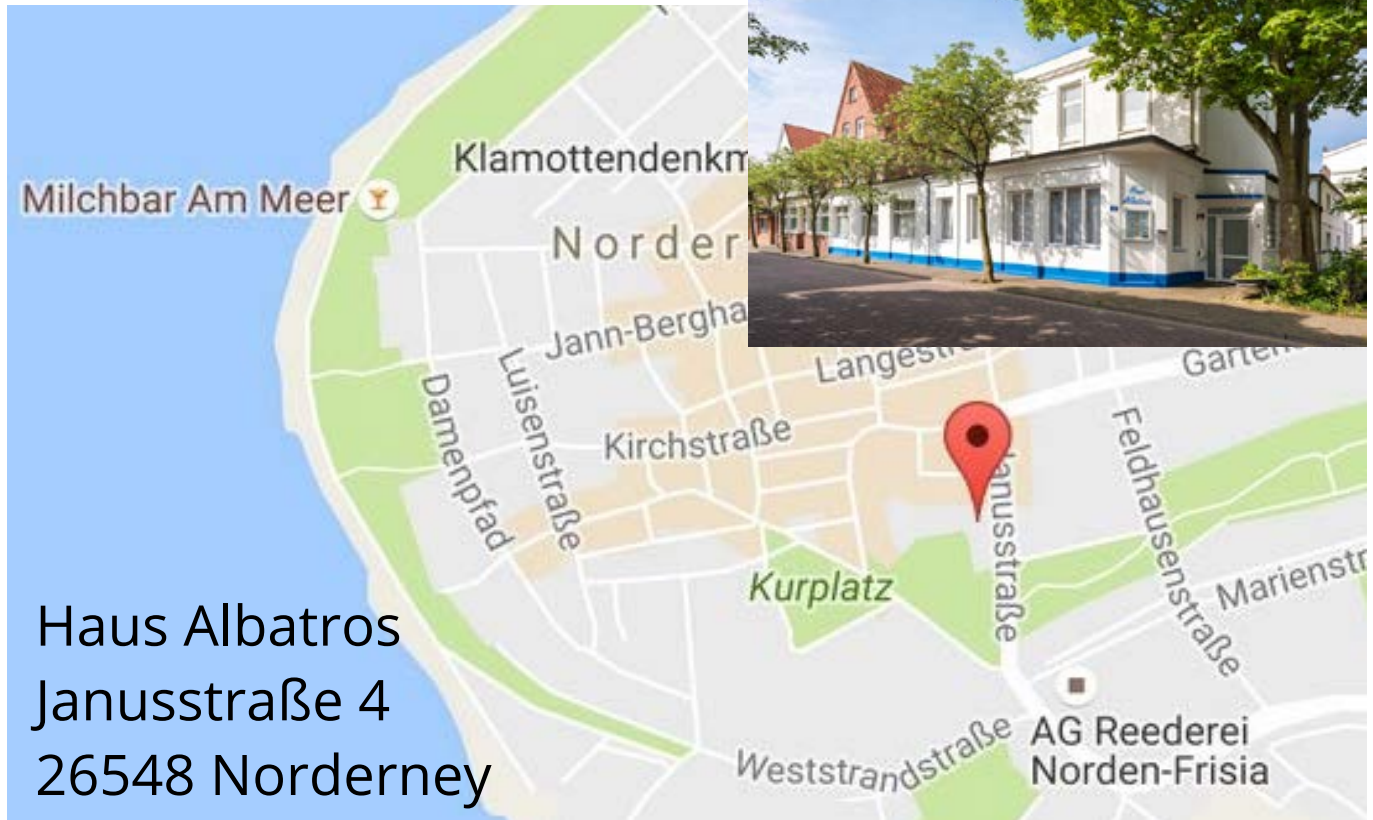

Ferienwohnungen auf Norderney

Familie Frickenhelm

Exposé: Haus Albatros Apartment Boje

Haus Albatros

15 Wohnungen

Haus Hannelore

12 Wohnungen

Haus Alte Kiefer

3 Wohnungen

Haus Dornröschen

2 Wohnungen

zentrale
Lage

persönlich

mit Liebe
eingrichtet

Ferienwohnungen auf Norderney

Familie Frickenhelm

Haus Albatros

Apartment Boje

Parterre / 27 m² / bis zu 2 Personen

Ferienwohnungen auf Norderney

Familie Frickenhelm

Boje

Das Apartment hat eine Wohnfläche von 27 m² und verfügt über ein Wohn-/Schlafraum mit Doppelbett und einer Küchenzeile. Neben einer kleinen Sitzecke und einem Flachbildfernseher befindet sich in der Boje ein Duschbad. Des Weiteren hat die Wohnung einen direkten Zugang zu einer Terrasse.

1 Doppelbett

Duschbad mit WC

Flachbildfernseher

Terrasse

WLAN

Ferienwohnungen auf Norderney

Familie Frickenhelm

Lage & Adresse