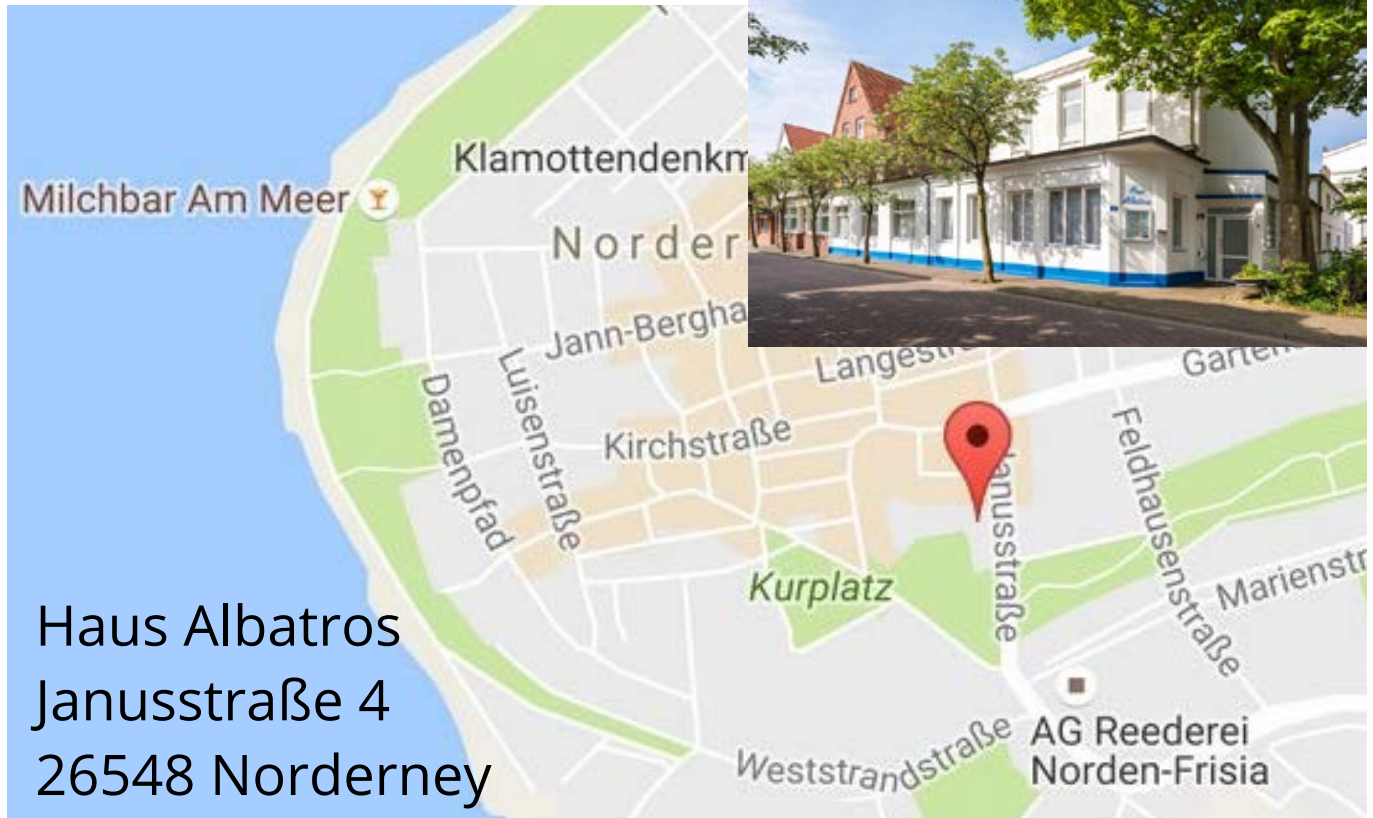

# Ferienwohnungen auf Norderney

*Familie Frickenhelm*

## Lage & Adresse

Haus Albatros  
Janusstraße 4  
26548 Norderney

*Hinweis: Alle Wohnungen sind Nichtraucher-Wohnungen. Haustiere sind nicht gestattet.*