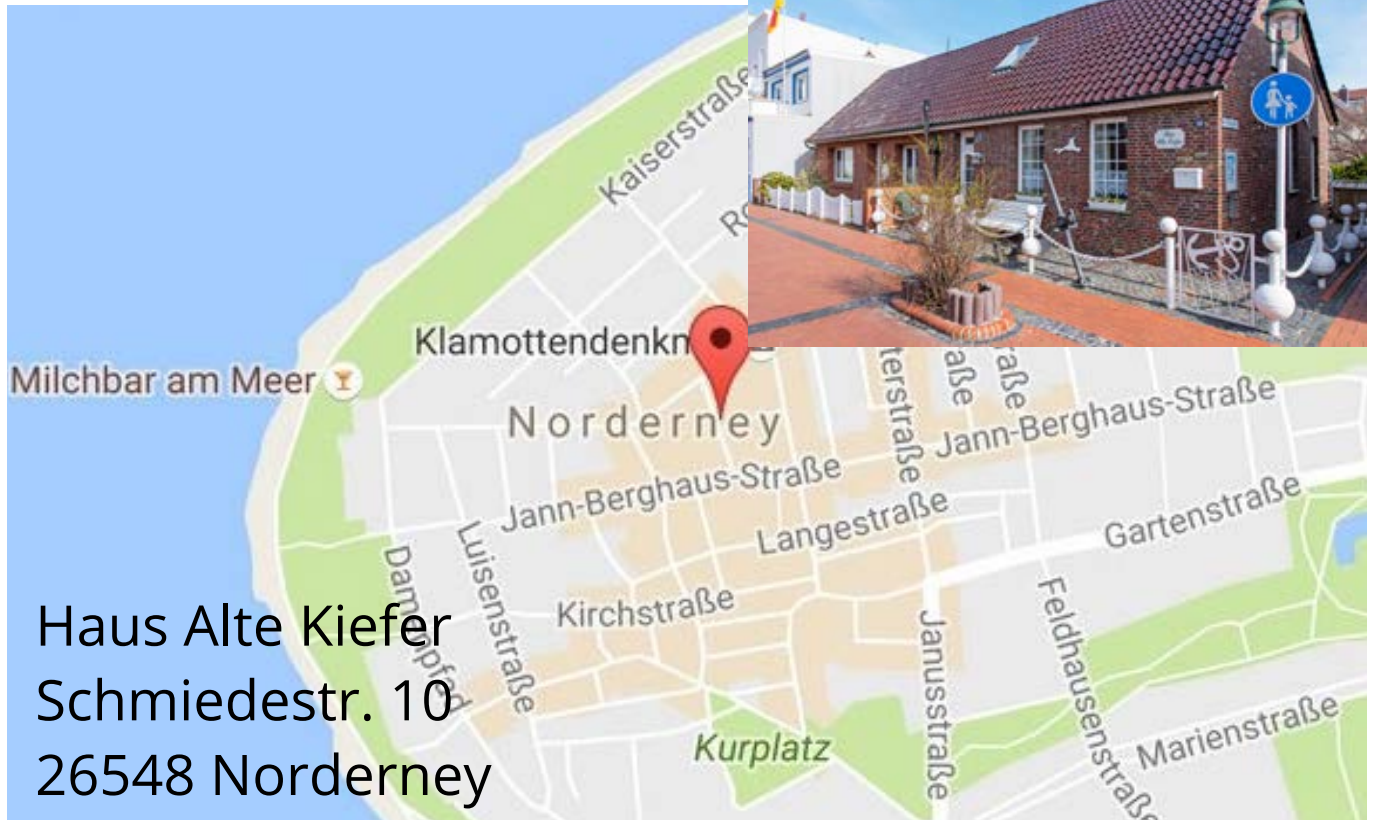

Ferienwohnungen auf Norderney

Familie Frickenhelm

Exposé: Haus Alte Kiefer Wohnung 1

Haus Albatros

15 Wohnungen

Haus Hannelore

12 Wohnungen

Haus Alte Kiefer

3 Wohnungen

Haus Dornröschen

2 Wohnungen

zentrale
Lage

persönlich

mit Liebe
eingrichtet

Ferienwohnungen auf Norderney

Familie Frickenhelm

Haus Alte Kiefer

Wohnung 1

Parterre / 32 m² / bis zu 3 Personen

Ferienwohnungen auf Norderney

Familie Frickenhelm

Die Wohnung 1 verfügt über 32 m² und hat Platz für bis zu 3 Personen. Die Ferienwohnung hat eine separate Küche, ein Schlafzimmer mit zwei Einzelbetten sowie ein Wohnzimmer mit einer Schlafcouch. Von dem Schlafzimmer aus ist das Duschbad zu erreichen.

Lage & Adresse

Haus Alte Kiefer
Schmiedestr. 10
26548 Norderney

Hinweis: Alle Wohnungen sind Nichtraucher-Wohnungen. Haustiere sind nicht gestattet.

Kontakt

Pensionsbetrieb Frickenhelm

Birgit & Oliver Frickenhelm