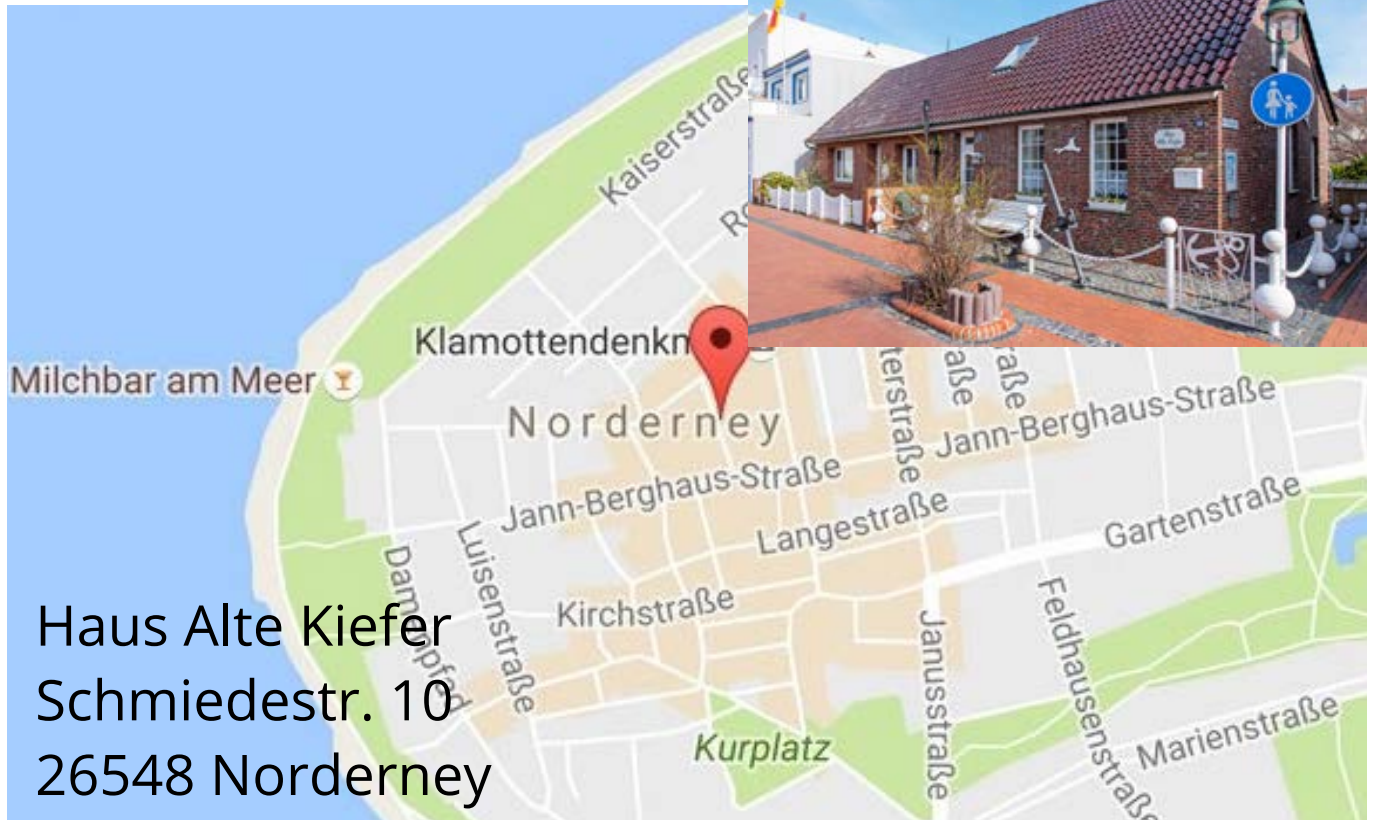

Ferienwohnungen auf Norderney

Familie Frickenhelm

Haus Albatros

15 Wohnungen

Haus Hannelore

12 Wohnungen

Haus Alte Kiefer

3 Wohnungen

Haus Dornröschen

2 Wohnungen

zentrale
Lage

persönlich

mit Liebe
eingerichtet

Ferienwohnungen auf Norderney

Familie Frickenhelm

Haus Alte Kiefer

Wohnung 3

1. Stock / 44 m² / bis zu 3 Personen

Ferienwohnungen auf Norderney

Familie Frickenhelm

Die Wohnung 3 befindet sich im 1. Stock und umfasst 44 m². Das Wohnzimmer hat eine Küchenzeile mit einem Essbereich und verfügt über eine Schlafcouch. Zudem befindet es ein Schlafzimmer mit zwei Einzelbetten und ein Badezimmer. Die Wohnung ist über eine außenliegende Wendeltreppe erreichbar.

Lage & Adresse

Haus Alte Kiefer
Schmiedestr. 10
26548 Norderney

Hinweis: Alle Wohnungen sind Nichtraucher-Wohnungen. Haustiere sind nicht gestattet.

Kontakt

Pensionsbetrieb Frickenhelm

Birgit & Oliver Frickenhelm