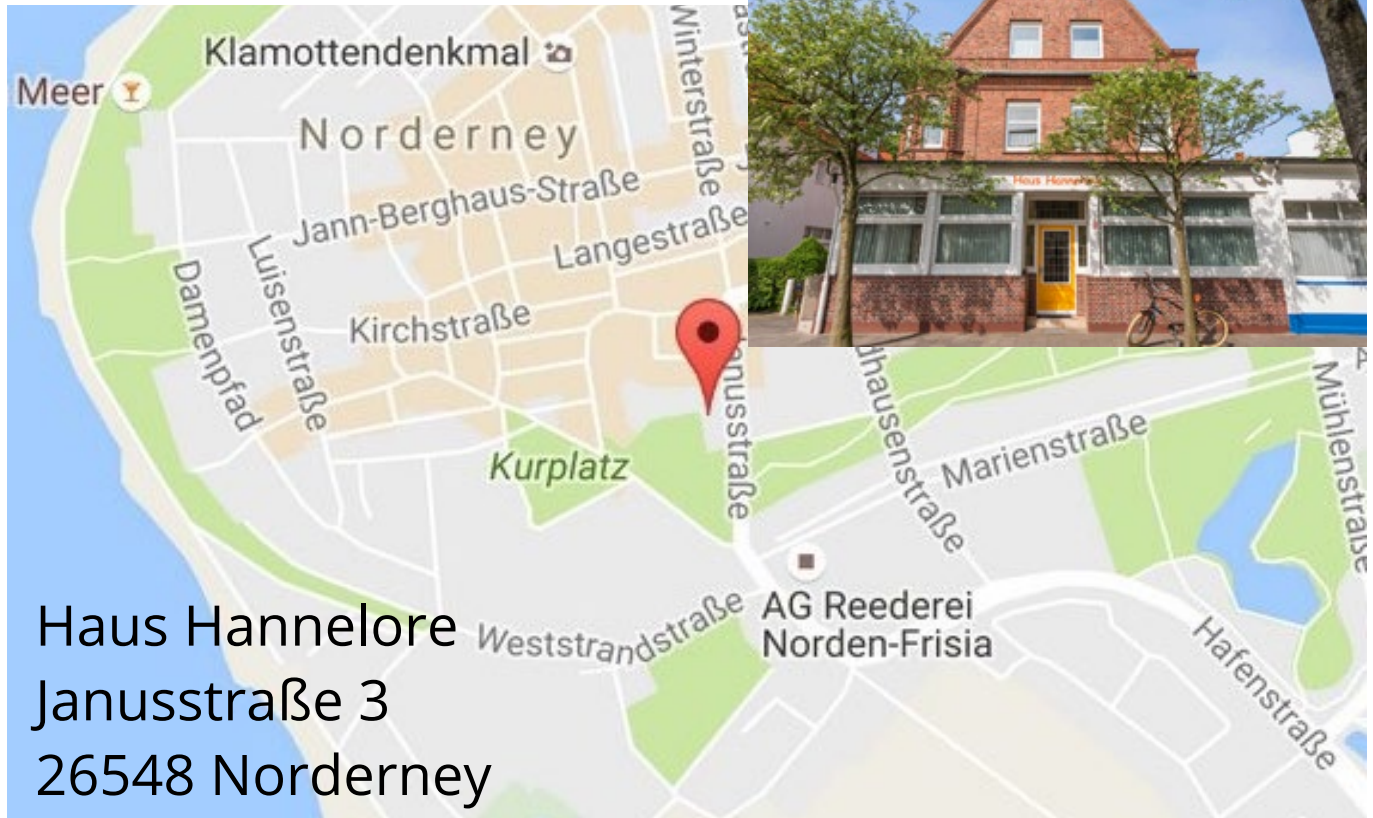

Ferienwohnungen auf Norderney

Familie Frickenhelm

Exposé: Haus Hannelore Wohnung 5

Haus Albatros

15 Wohnungen

Haus Hannelore

12 Wohnungen

Haus Alte Kiefer

3 Wohnungen

Haus Dornröschen

2 Wohnungen

zentrale
Lage

persönlich

mit Liebe
eingrichtet

Ferienwohnungen auf Norderney

Familie Frickenhelm

Haus Hannelore

Wohnung 5

2. Stock / 32 m² / bis zu 3 Personen

Ferienwohnungen auf Norderney

Familie Frickenhelm

Die Wohnung 5 befindet sich im zweiten Stock und umfasst 32 m². Die Ferienwohnung hat ein Wohn-/Esszimmer mit einer Küchenzeile und einem Sofa. Des Weiteren verfügt die Wohnung über einen Essbereich mit Sitzmöglichkeiten und einem Badezimmer. Das Schlafzimmer bietet ein Doppelbett.

Familie Frickenhelm

Lage & Adresse

Haus Hannelore
Janusstraße 3
26548 Norderney

Hinweis: Alle Wohnungen sind Nichtraucher-Wohnungen. Haustiere sind nicht gestattet.

Kontakt

Pensionsbetrieb Frickenhelm

Birgit & Oliver Frickenhelm