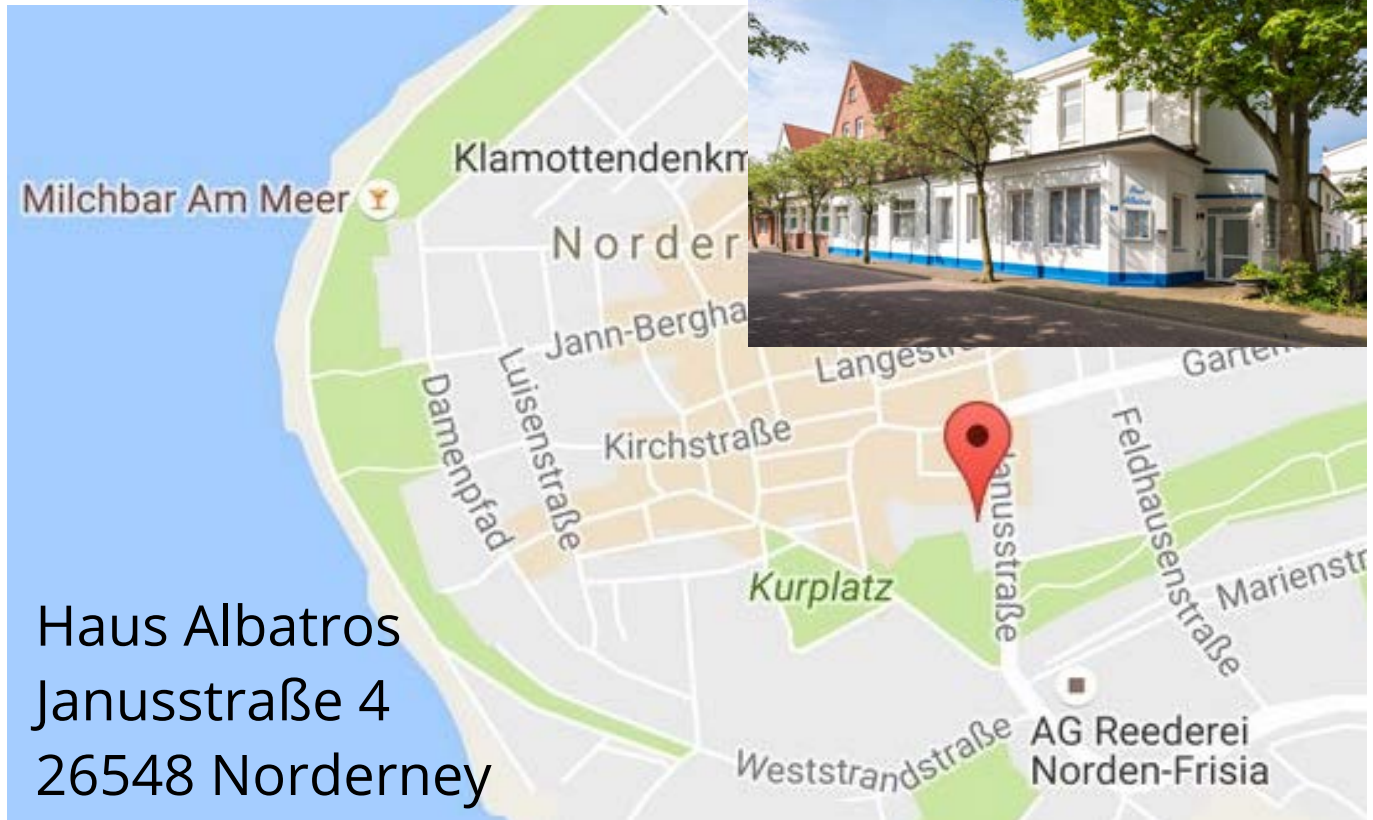

# Ferienwohnungen auf Norderney

*Familie Frickenhelm*

## Lage & Adresse

Haus Albatros  
Janusstraße 4  
26548 Norderney

*Hinweis: Alle Wohnungen sind Nichtraucher-Wohnungen. Haustiere sind nicht gestattet.*