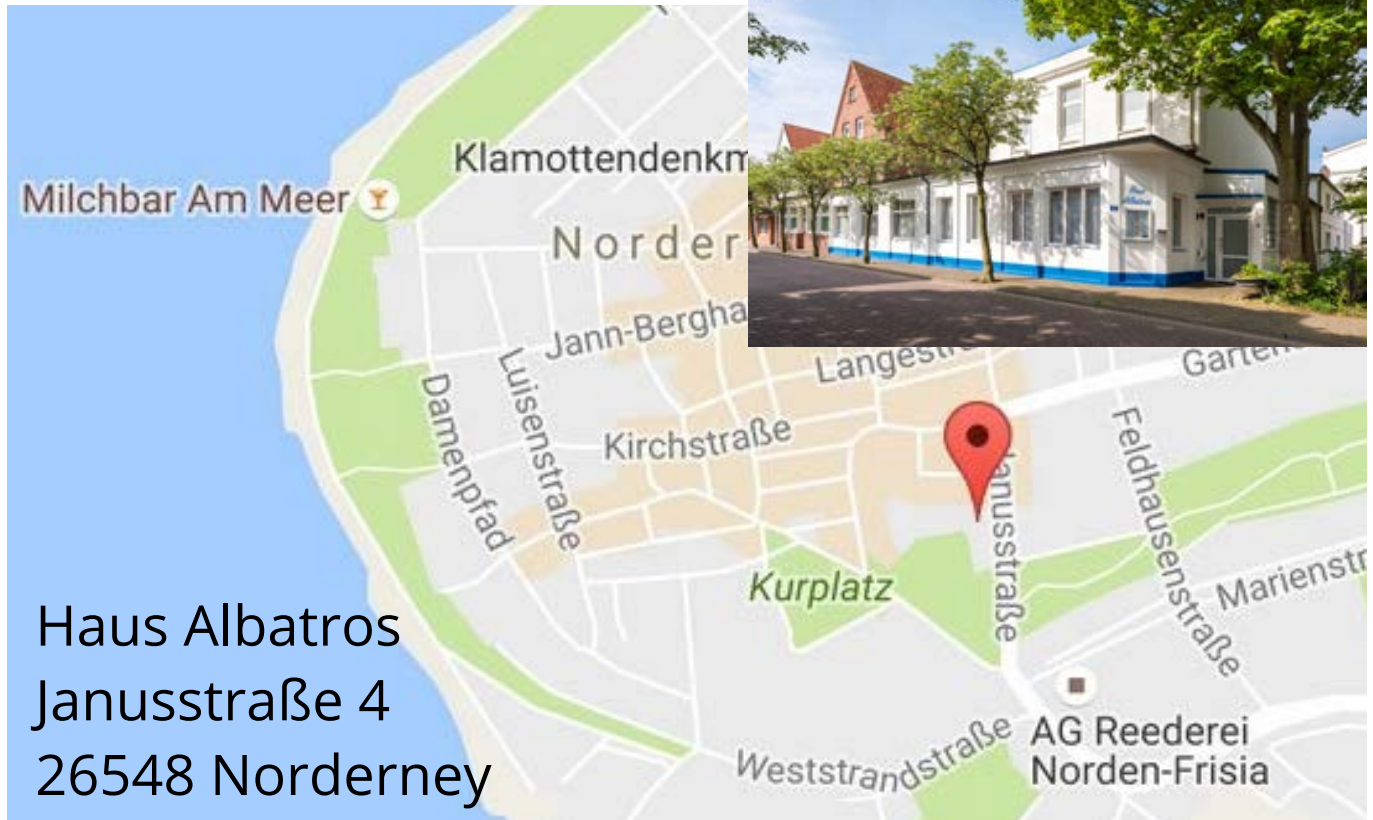

Ferienwohnungen auf Norderney

Familie Frickenhelm

Exposé: Haus Albatros Apartment Efeu

Haus Albatros

15 Wohnungen

Haus Hannelore

12 Wohnungen

Haus Alte Kiefer

3 Wohnungen

Haus Dornröschen

2 Wohnungen

zentrale
Lage

persönlich

mit Liebe
eingrichtet

Ferienwohnungen auf Norderney

Familie Frickenhelm

Haus Albatros

Apartment Efeu

Parterre / 20 m² / bis zu 2 Personen

Ferienwohnungen auf Norderney

Familie Frickenhelm

Efeu

Das Apartment ist 20 m² groß und verfügt über einen Wohn-/Schlafbereich mit Sitzgelegenheiten und einem Flachbildfernseher. Zudem bietet die Wohnung eine kleine Küchenzeile und ein Badezimmer. Des Weiteren hat die Wohnung einen direkten Zugang zu einer Terrasse.

1 Doppelbett

Duschbad mit WC

Flachbildfernseher

Terrasse

WLAN

Ferienwohnungen auf Norderney

Familie Frickenhelm

Lage & Adresse