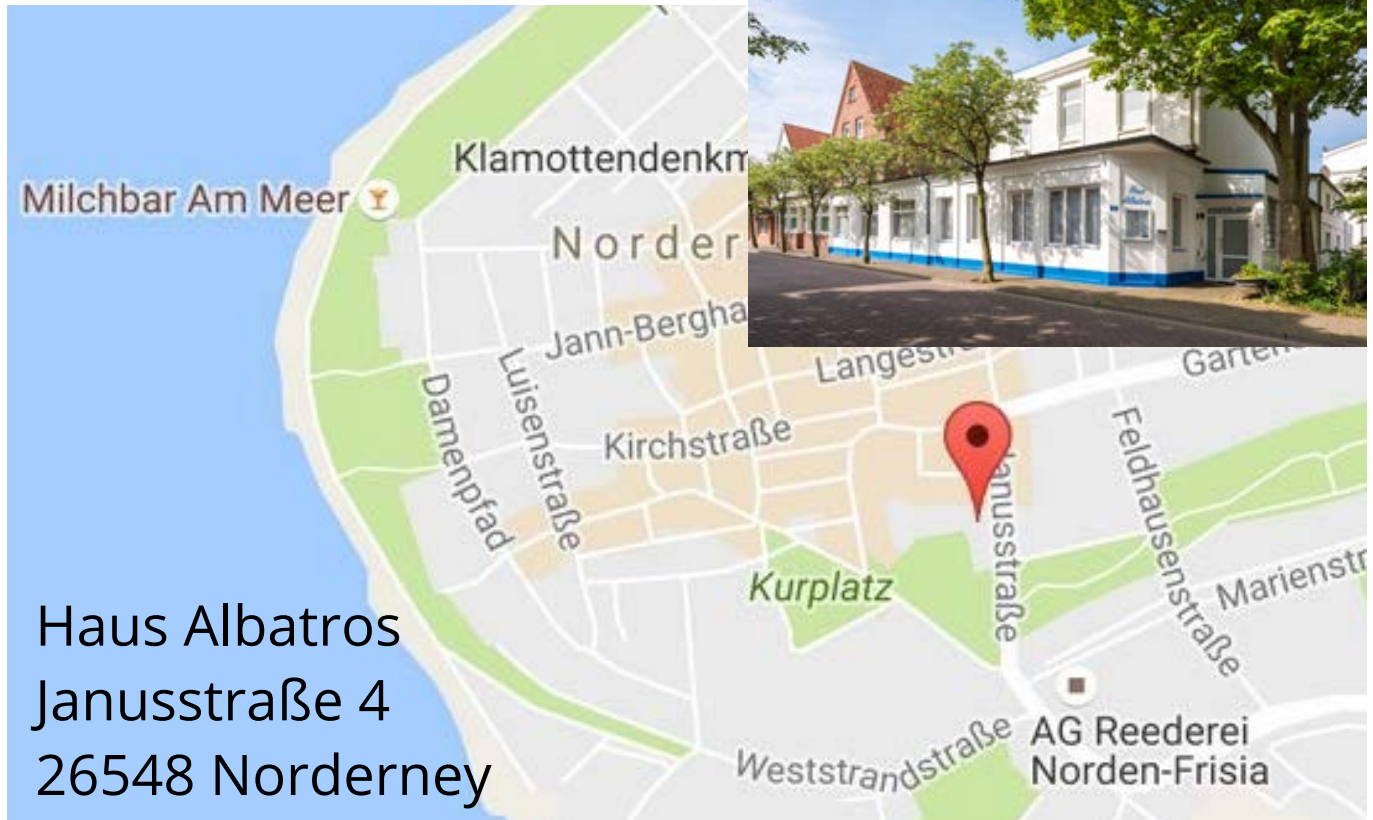

Ferienwohnungen auf Norderney

Familie Frickenhelm

Exposé: Haus Albatros Apartment Kajüte

Haus Albatros

15 Wohnungen

Haus Hannelore

12 Wohnungen

Haus Alte Kiefer

3 Wohnungen

Haus Dornröschen

2 Wohnungen

zentrale
Lage

persönlich

mit Liebe
eingrichtet

Ferienwohnungen auf Norderney

Familie Frickenhelm

Haus Albatros

Apartment Kajüte

Parterre / 26 m² / bis zu 2 Personen

Ferienwohnungen auf Norderney

Familie Frickenhelm

Das Apartment bietet eine Wohnfläche von 26 m² und verfügt über einen Wohn-/Schlafraum mit Doppelbett. Zudem steht dem Gast eine Küche mit Sitzmöglichkeiten und ein Badezimmer zur Verfügung. Des Weiteren hat die Wohnung einen direkten Zugang zu einer Terrasse.

Lage & Adresse

Haus Albatros
Janusstraße 4
26548 Norderney

Hinweis: Alle Wohnungen sind Nichtraucher-Wohnungen. Haustiere sind nicht gestattet.

Kontakt

Pensionsbetrieb Frickenhelm

Birgit & Oliver Frickenhelm