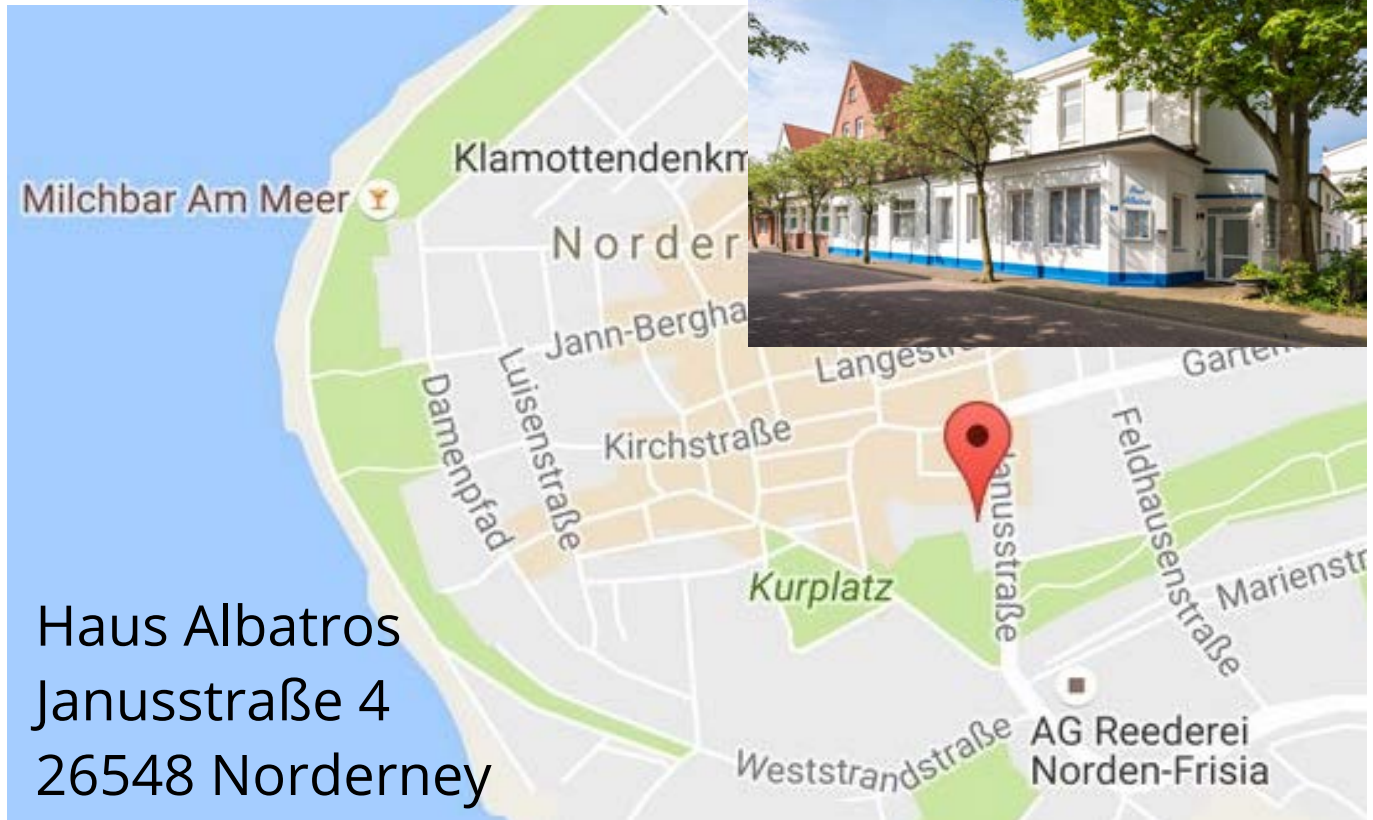

Ferienwohnungen auf Norderney

Familie Frickenhelm

Exposé: Haus Albatros Apartment Steuerbord

Haus Albatros

15 Wohnungen

Haus Hannelore

12 Wohnungen

Haus Alte Kiefer

3 Wohnungen

Haus Dornröschen

2 Wohnungen

zentrale
Lage

persönlich

mit Liebe
eingrichtet

Ferienwohnungen auf Norderney

Familie Frickenhelm

Haus Albatros

Apartment Steuerbord

Parterre / 18 m² / bis zu 2 Personen

Ferienwohnungen auf Norderney

Familie Frickenhelm

Das Apartment hat eine Wohnfläche von 18 m² und verfügt über einen Wohn-/Schlafraum mit Doppelbett und einer Küchenzeile sowie einem Badezimmer. Des Weiteren hat die Wohnung einen direkten Zugang zu einer Terrasse.

Lage & Adresse

Haus Albatros
Janusstraße 4
26548 Norderney

Hinweis: Alle Wohnungen sind Nichtraucher-Wohnungen. Haustiere sind nicht gestattet.

Kontakt

Pensionsbetrieb Frickenhelm

Birgit & Oliver Frickenhelm