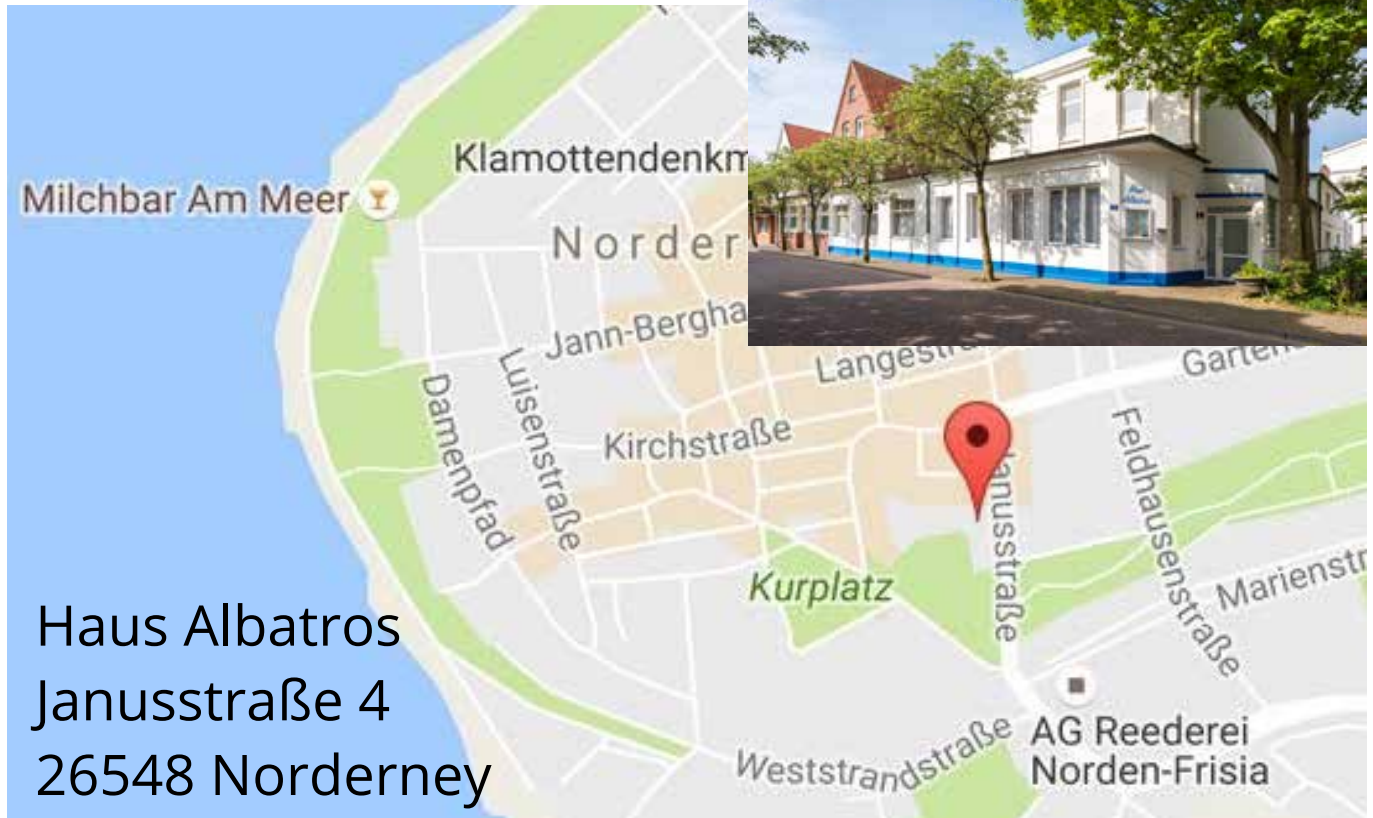

Ferienwohnungen auf Norderney

Familie Frickenhelm

Exposé: Haus Albatros Apartment Flutkammer

Haus Albatros

15 Wohnungen

Haus Hannelore

12 Wohnungen

Haus Alte Kiefer

3 Wohnungen

Haus Dornröschen

2 Wohnungen

zentrale
Lage

persönlich

mit Liebe
eingrichtet

Ferienwohnungen auf Norderney

Familie Frickenhelm

Lage & Adresse

Haus Albatros
Janusstraße 4
26548 Norderney

Hinweis: Alle Wohnungen sind Nichtraucher-Wohnungen. Haustiere sind nicht gestattet.

Kontakt

Pensionsbetrieb Frickenhelm

Birgit & Oliver Frickenhelm