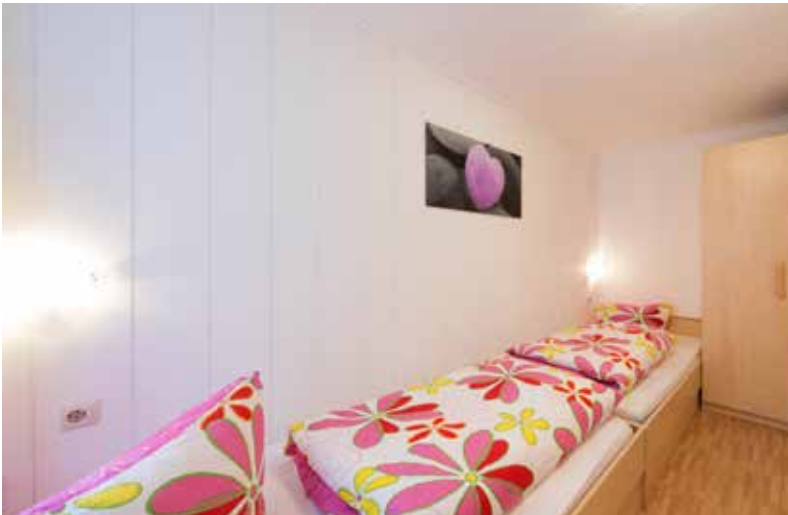

# Ferienwohnungen auf Norderney

*Familie Frickenhelm*

Haus Alte Kiefer

Wohnung 2

» Parterre / 31 m<sup>2</sup> / bis zu 2 Personen

# Ferienwohnungen auf Norderney

*Familie Frickenhelm*

Die Wohnung 2 verfügt über 31 m<sup>2</sup> und bietet Platz für bis zu 2 Personen. Die Ferienwohnung hat ein Wohnzimmer mit einer Couch und einer offenen Wohnküche, ein Schlafzimmer mit zwei Einzelbetten sowie einem Badezimmer.

## Wohnung 2

*2 Einzelbetten*

*Duschbad mit WC*

*Flachbildfernseher*

*großzügiges  
Badezimmer*

*offene Küche*