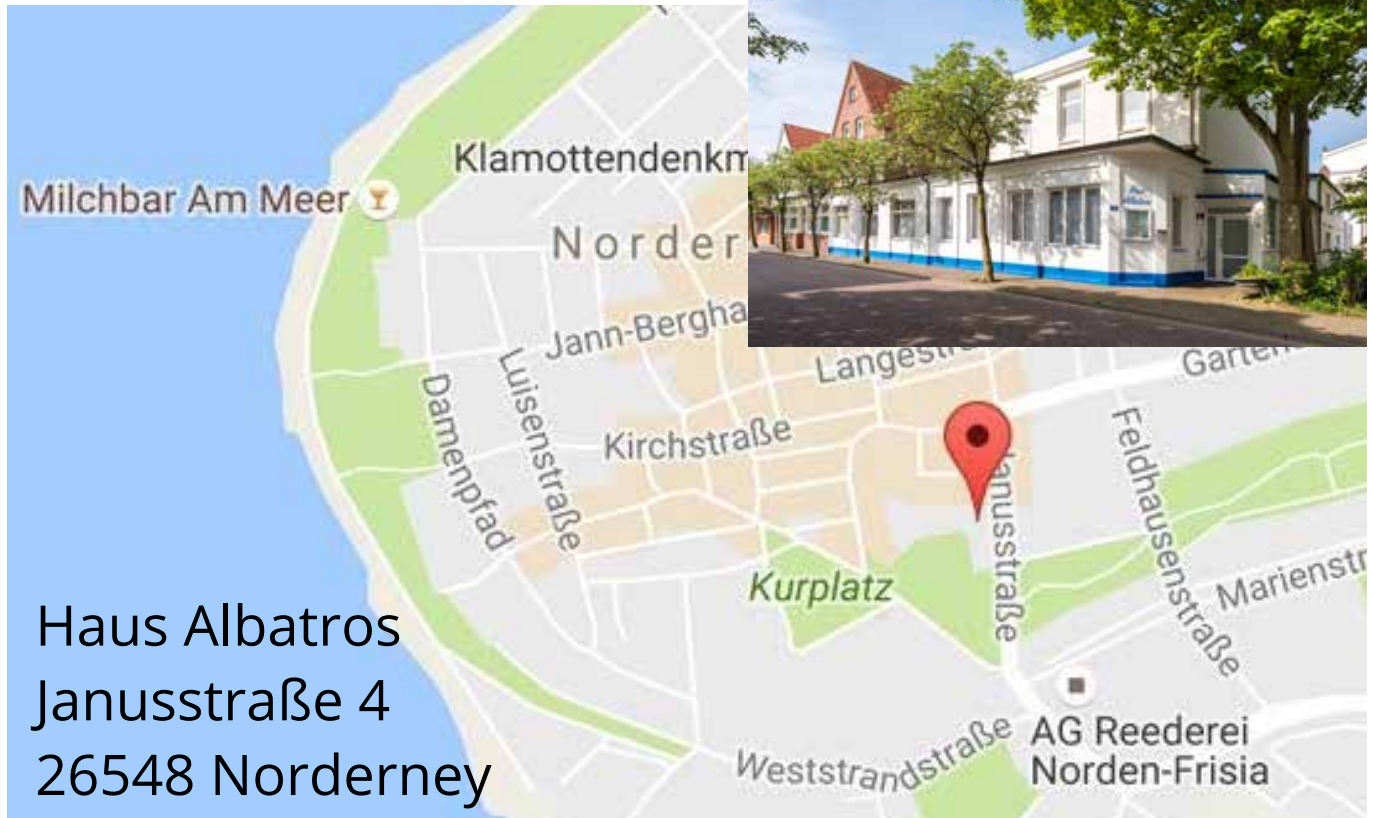

Ferienwohnungen auf Norderney

Familie Frickenhelm

Exposé: Haus Albatros Wohnung 2

Haus Albatros

16 Wohnungen

Haus Hannelore

12 Wohnungen

Haus Alte Kiefer

3 Wohnungen

Haus Dornröschen

2 Wohnungen

zentrale
Lage

persönlich

mit Liebe
eingrichtet

Ferienwohnungen auf Norderney

Familie Frickenhelm

Haus Albatros

Wohnung 2

Parterre / 36 m² / bis zu 2 Personen

Ferienwohnungen auf Norderney

Familie Frickenhelm

Die Wohnung 2 bietet mit ihren 36 m² Platz für bis zu 2 Personen. Die Wohnung verfügt über eine separate Küche mit Essbereich. Der Wohn-Schlafbereich, der durch einen Raumteiler getrennt ist, ist mit einem Doppelbett, einem Kleiderschrank und einer Couch ausgestattet. Zudem gibt es ein separates Duschbad.

Lage & Adresse

Haus Albatros
Janusstraße 4
26548 Norderney

Hinweis: Alle Wohnungen sind Nichtraucher-Wohnungen. Haustiere sind nicht gestattet.

Kontakt

Pensionsbetrieb Frickenhelm

Birgit & Oliver Frickenhelm